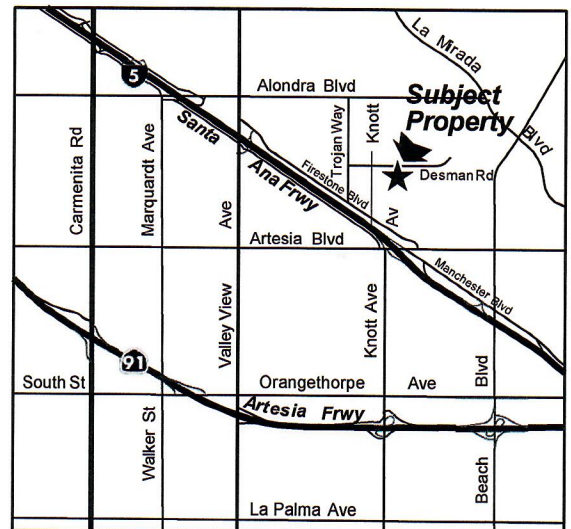

# 15020 Desman Road, La Mirada, CA

Contact Exclusive Agent:

**Joel E. McCabe**

[jmccabe@mccabeco.net](mailto:jmccabe@mccabeco.net)

Tel. 562-926-3400 • Fax. 562-926-1153  
 10350 Heritage Park Drive, Suite 205  
 Santa Fe Springs, CA 90670